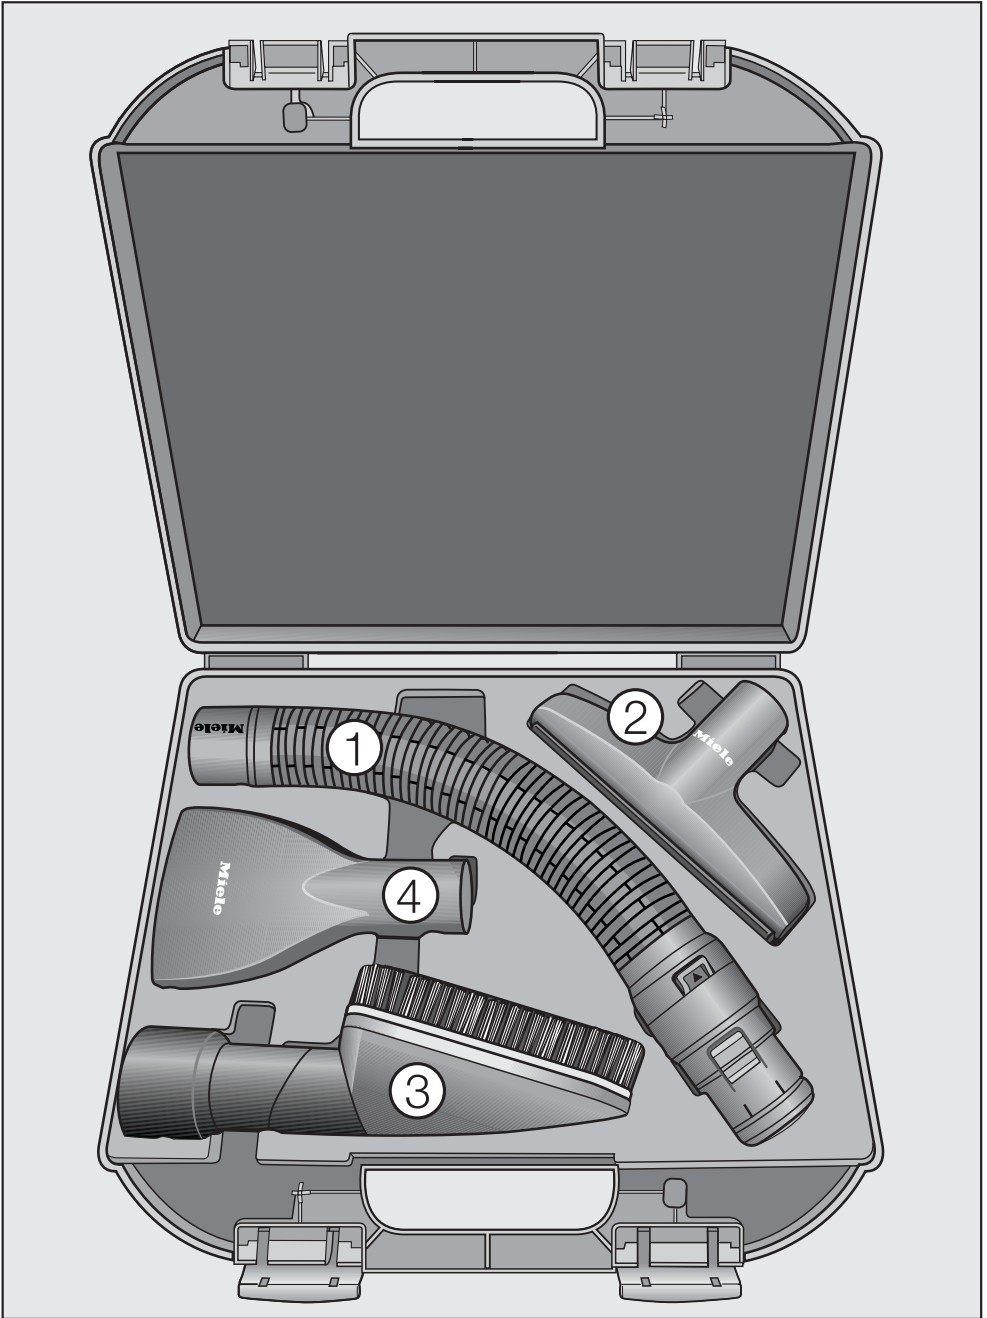

## HomeCare

Das Zubehör HomeCare ist für die schnelle und gründliche Wohnraumpflege mit Miele Bodenstaubsaugern konzipiert.

Es ist anschließbar an die folgenden Miele Bodenstaubsauger.

- S 500 – S 557
- S 600 – S 657
- S 700 – S 757
- S 800 – S 857
- S 2000 – S 2999
- S 4000 – S 4999
- S 5000 – S 5799
- S 6000 – S 6799

## Verwendung der Zubehörteile

- ① Flex-Schlauchadapter  
Zur Verlängerung des Saugschlauches um ca. 1,5 m.  
Der Schlauchadapter ist zwischen Handgriff und Saugschlauch einzusetzen.
- ② Polsterdüse  
Extra breite Polsterdüse zum schnellen Absaugen von Polstermöbeln, Matratzen und Kissen.
- ③ Universalbürste  
Zum Absaugen von Büchern, Regalböden und ähnlichem.
- ④ Matratzendüse  
Zum bequemen Absaugen von Matratzen und Polstermöbeln und deren Fugen.