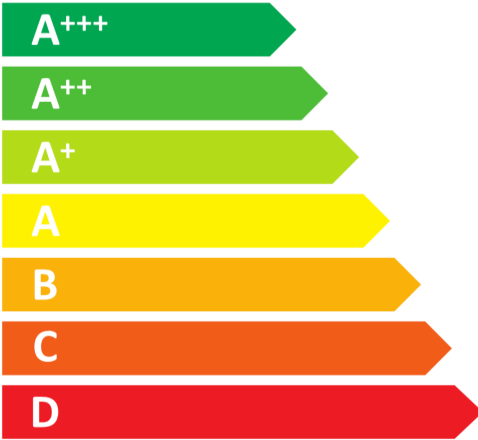

ENERG
енергия · ενεργεια

Miele

TCR780WP

Eco&Steam&9kg

A+++

ENERGIA · ЕНЕРГИЯ · ΕΝΕΡΓΕΙΑ
ENERGIJA · ENERGY · ENERGIE
ENERGI

174
kWh/annum

220
min/cycle*

9,0
kg

62
dB

 **ABCDEFG**

*цикъл · cyklus · port on · zykus
πρόγραμμα · ciclo · tsükkel
ohjelma · ciklus · ciklas · cikls
čiklu · cyclus · cykl · ciclu
program · torkomgång