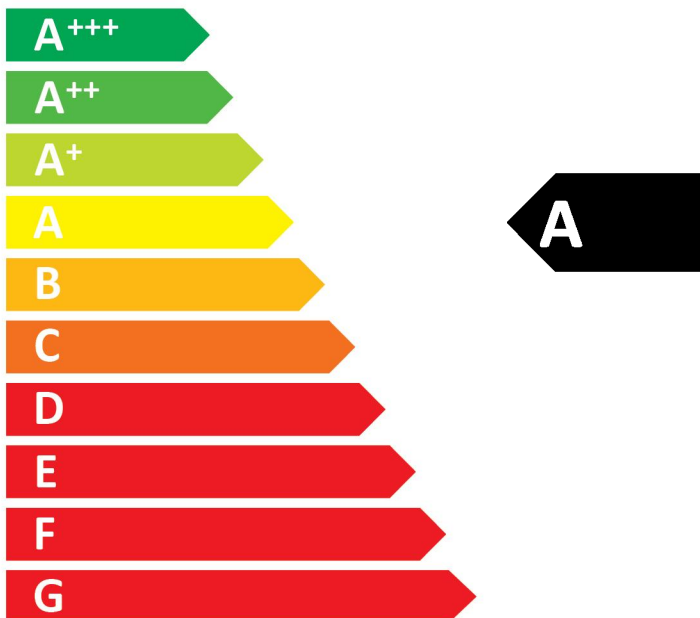

ENERGY
енергия · ενεργεια

IJA

IE

IA

Miele

|| KWT 6722 iGS

ENERGY · ЕНЕРГИЯ · ΕΝΕΡΓΕΙΑ
ENERGIJA · ENERGIA · ENERGIE · ENERGI

162
kWh/annum