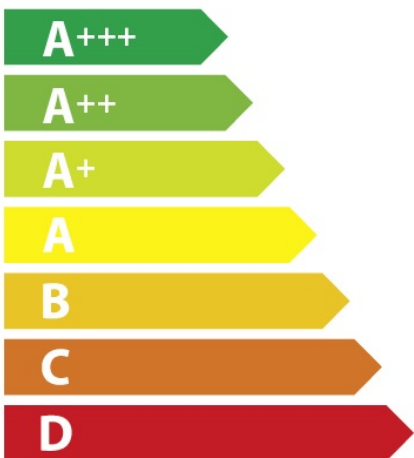

ENERG

енергия · ενεργεια

Miele CSDA 7001 FL

A++

25
kWh/annum

ABCDEF G

-

ABCDEF G