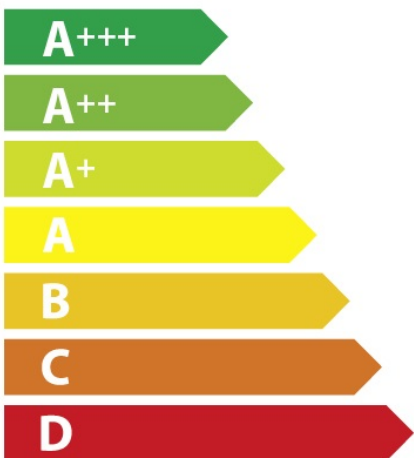

# ENERG

енергия · ενεργεια

## **Miele** KMDA 7634 FL

**A++**

**24**  
kWh/annum

ABCDEF G

-

ABCDEF G

**69** dB