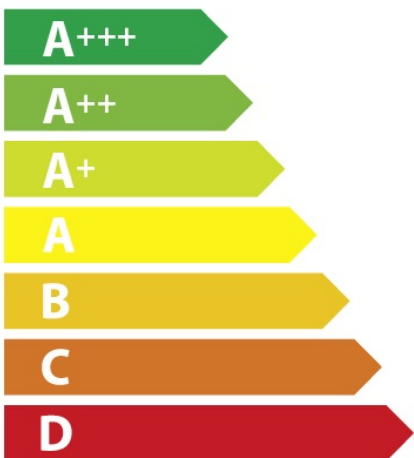

# ENERG

енергия · ενεργεια

### Ambient

**A+**

**32**  
kWh/annum

ABCDEFGHI

ABCDEFGHI

ABCDEFGHI

**66** dB