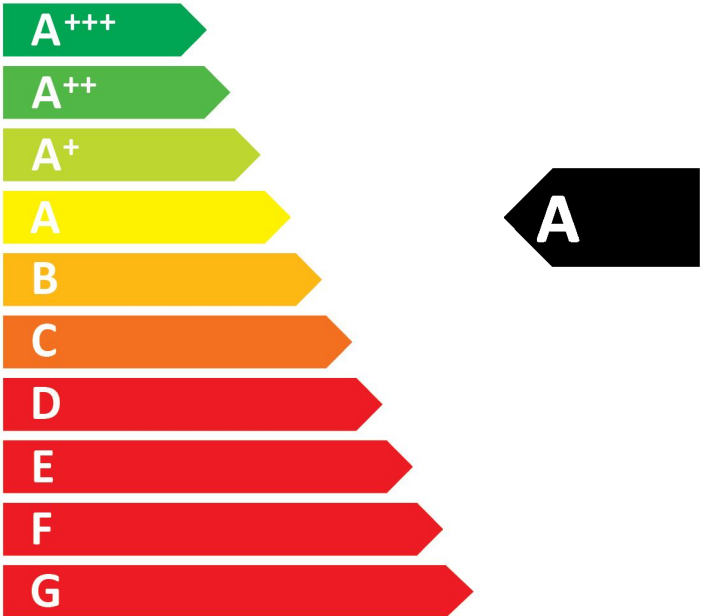

**ENERGY**  
енергия · ενεργεια

IJA

IE

IA

**Miele**

|| KWT 2671 ViS

ENERGY · ЕНЕРГИЯ · ΕΝΕΡΓΕΙΑ  
ENERGIJA · ENERGIA · ENERGIE · ENERGI

**171**  
kWh/annum

**91**

**42** dB

2010/1060