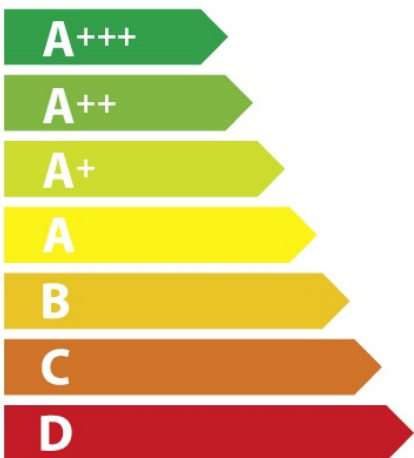

ENERG

енергия · ενεργεια

DA 7378 D Aura 4.0

Miele

Ambient

A+

32
kWh/annum

ABCDEFGHI