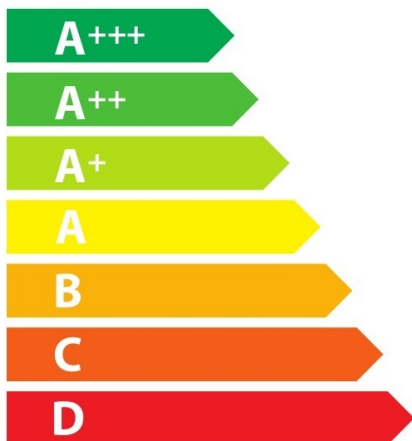

ENERG

енергия · ενέργεια

Miele || H 2567 E

76_L

1,05 kWh/cycle*

0,71 kWh/cycle*

* цикъл · cyklus · portion · zyklus · πρόγραμμα · ciclo · tsükkel · ohjelma · ciklus ciklas · cikls · ģiklu · cyclus · cykl · ciclu · program · cykel