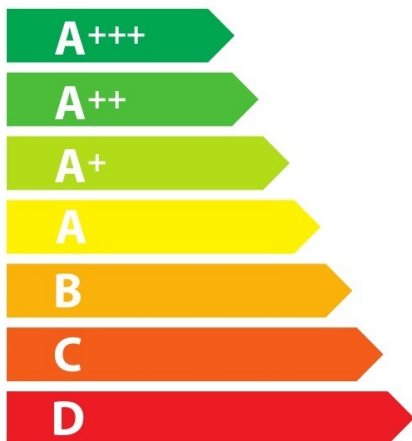

ENERG

енергия · ενέργεια

Miele || H 7840 BP

49 L

0,90 kWh/cycle*

0,61 kWh/cycle*

* цикъл · cyklus · portion · zyklus · πρόγραμμα · ciclo · tsükkel · ohjelma · ciklus ciklas · cikls · ģiklu · cyclus · cykl · ciclu · program · cykel