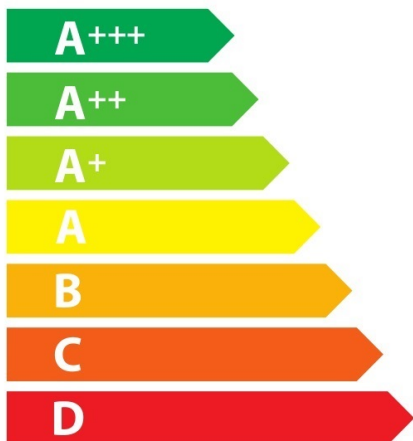

ENERG

енергия · ενέργεια

Miele || H 7440 BPX

49 L

0,90 kWh/cycle*

0,61 kWh/cycle*

* цикъл · cyklus · portion · zyklus · πρόγραμμα · ciclo · tsükkel · ohjelma · ciklus ciklas · cikls · ģiklu · cyclus · cykl · ciclu · program · cykel