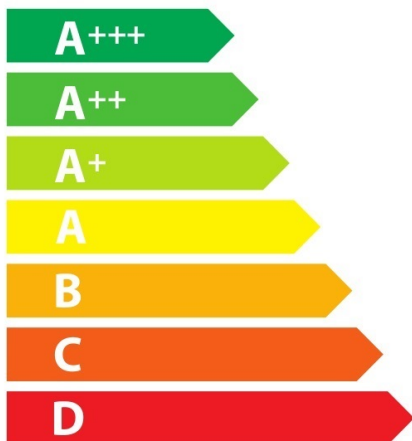

ENERG

енергия · ενέργεια

Miele || H 7440 BPX

49 L

0,90 kWh/cycle*

0,61 kWh/cycle*

* цикъл · cyklus · portion · zyklus · πρόγραμμα · ciclo · tsükkel · ohjelma · ciklus ciklas · cikls · ģiklu · cyclus · cykl · ciclu · program · cykel