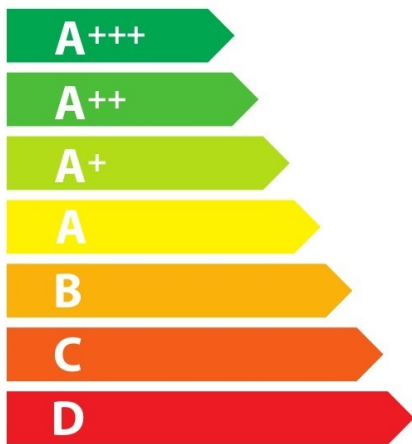

ENERG

енергия · ενέργεια

Miele || H 7440 B

49 L

0,85 kWh/cycle*

0,61 kWh/cycle*

* цикъл · cyklus · portion · zyklus · πρόγραμμα · ciclo · tsükkel · ohjelma · ciklus ciklas · cikls · ģiklu · cyclus · cykl · ciclu · program · cykel