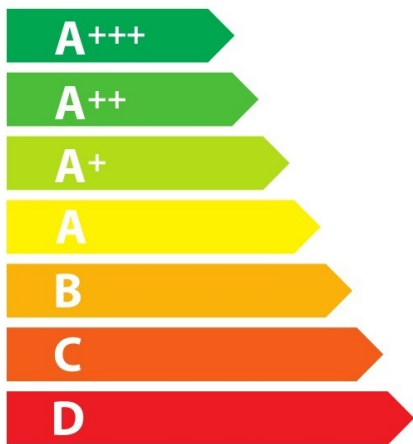

ENERG

енергия · ενέργεια

Miele || H 7264 B

76_L

1,05 kWh/cycle*

0,71 kWh/cycle*

* цикъл · cyklus · portion · zyklus · πρόγραμμα · ciclo · tsükkel · ohjelma · ciklus ciklas · cikls · ģiklu · cyclus · cykl · ciclu · program · cykel