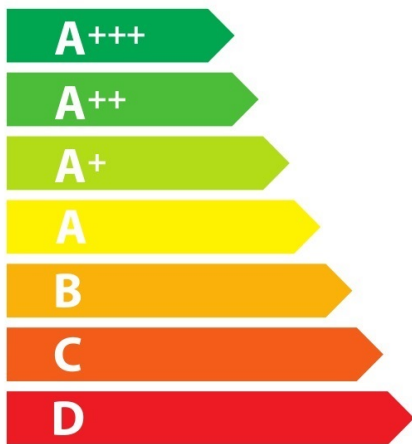

# ENERG

енергия · ενέργεια

**Miele** || H 7264 B

**76<sub>L</sub>**

**1,05** kWh/cycle\*

**0,71** kWh/cycle\*

\* цикъл · cyklus · portion · zyklus · πρόγραμμα · ciclo · tsükkel · ohjelma · ciklus ciklas · cikls · ģiklu · cyclus · cykl · ciclu · program · cykel