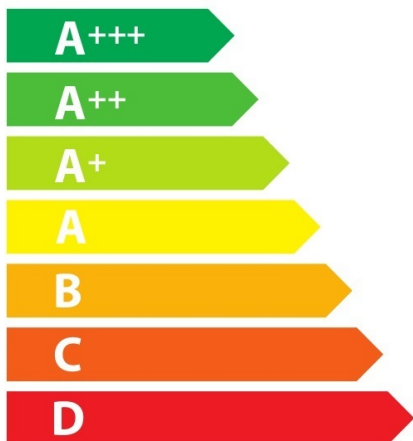

# ENERG

енергия · ενέργεια

**Miele** || H 7244 BP

**49** L

**0,90** kWh/cycle\*

**0,61** kWh/cycle\*

\* цикъл · cyklus · portion · zyklus · πρόγραμμα · ciclo · tsükkel · ohjelma · ciklus ciklas · cikls · ģiklu · cyclus · cykl · ciclu · program · cykel