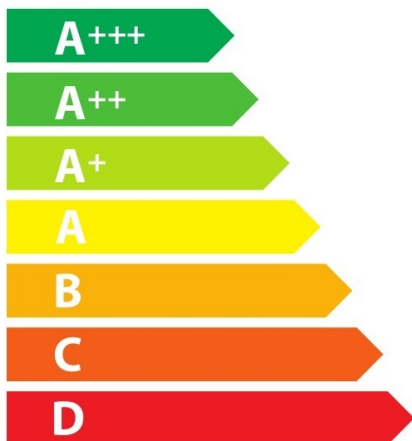

ENERG

енергия · ενέργεια

Miele || H 7260 B

76_L

1,05 kWh/cycle*

0,71 kWh/cycle*

* цикъл · cyklus · portion · zyklus · πρόγραμμα · ciclo · tsükkel · ohjelma · ciklus ciklas · cikls · ģiklu · cyclus · cykl · ciclu · program · cykel