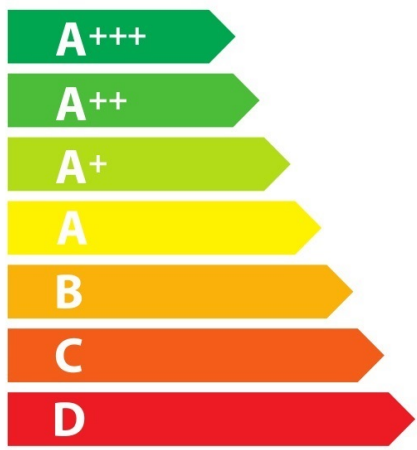

ENERG
 енергия · ενέργεια

Miele || H 7244 B

A+

49 L

0,85 kWh/cycle*

0,61 kWh/cycle*

* цикъл · cyklus · portion · zyklus · πρόγραμμα · ciclo · tsükkel · ohjelma · ciklus ciklas · cikls · ģiklu · cyclus · cykl · ciclu · program · cykel