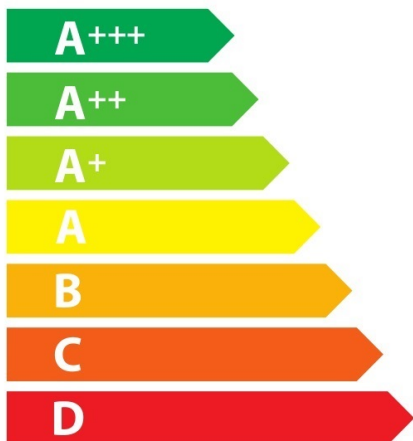

ENERG

енергия · ενέργεια

Miele || H 7464 BPX

76_L

1,10 kWh/cycle*

0,71 kWh/cycle*

* цикъл · cyklus · portion · zyklus · πρόγραμμα · ciclo · tsükkel · ohjelma · ciklus ciklas · cikls · ģiklu · cyclus · cykl · ciclu · program · cykel