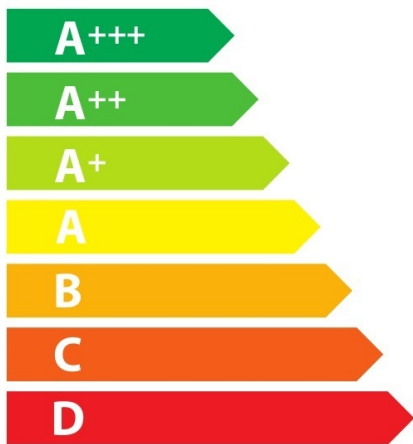

# ENERG

енергия · ενέργεια

**Miele** || H 7464 BP

**76<sub>L</sub>**

**1,10** kWh/cycle\*

**0,71** kWh/cycle\*

\* цикъл · cyklus · portion · zyklus · πρόγραμμα · ciclo · tsükkel · ohjelma · ciklus ciklas · cikls · ģiklu · cyclus · cykl · ciclu · program · cykel