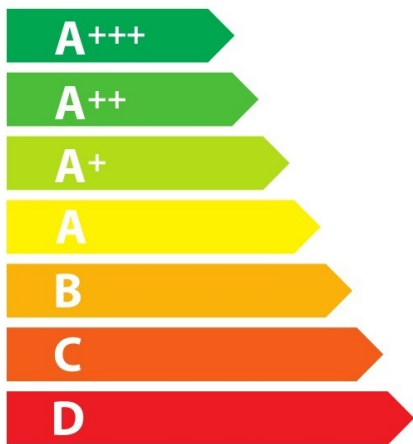

ENERG

енергия · ενέργεια

Miele || H 7464 BP

76_L

1,10 kWh/cycle*

0,71 kWh/cycle*

* цикъл · cyklus · portion · zyklus · πρόγραμμα · ciclo · tsükkel · ohjelma · ciklus ciklas · cikls · ģiklu · cyclus · cykl · ciclu · program · cykel