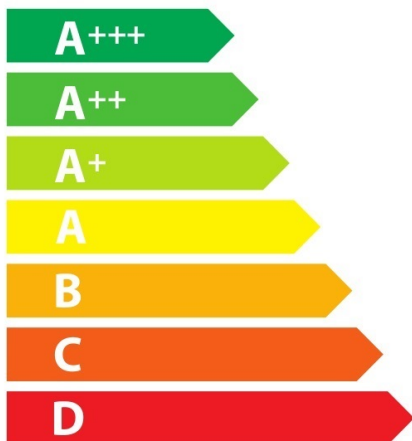

# ENERG

енергия · ενέργεια

**Miele** || H 7460 B

**76<sub>L</sub>**

**1,05** kWh/cycle\*

**0,71** kWh/cycle\*

\* цикъл · cyklus · portion · zyklus · πρόγραμμα · ciclo · tsükkel · ohjelma · ciklus ciklas · cikls · ģiklu · cyclus · cykl · ciclu · program · cykel