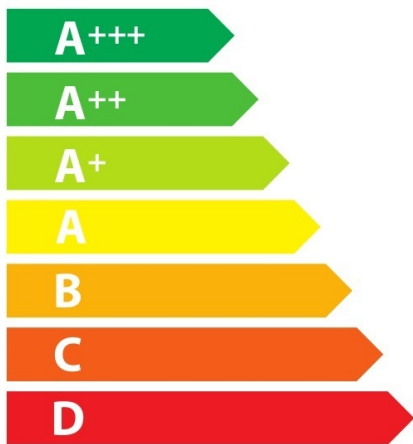

# ENERG

енергия · ενέργεια

**Miele** || H 7364 BP

**76<sub>L</sub>**

**1,10** kWh/cycle\*

**0,71** kWh/cycle\*

\* цикъл · cyklus · portion · zyklus · πρόγραμμα · ciclo · tsükkel · ohjelma · ciklus ciklas · cikls · ģiklu · cyclus · cykl · ciclu · program · cykel