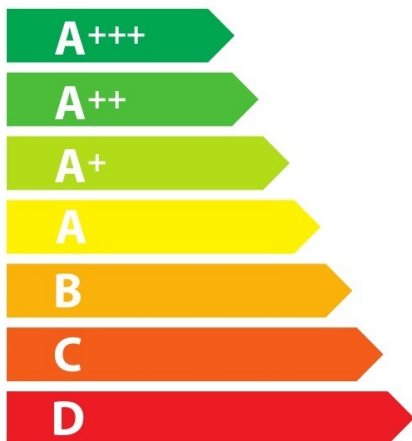

ENERG

енергия · ενέργεια

Miele || H 7264 BP

76_L

1,10 kWh/cycle*

0,71 kWh/cycle*

* цикъл · cyklus · portion · zyklus · πρόγραμμα · ciclo · tsükkel · ohjelma · ciklus ciklas · cikls · ģiklu · cyclus · cykl · ciclu · program · cykel