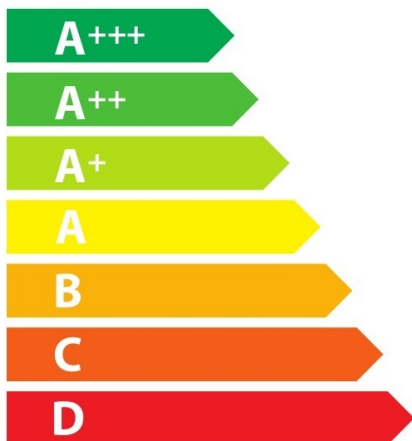

# ENERG

енергия · ενέργεια

**Miele** || H 2267-1 BP ACTIVE

**76<sub>L</sub>**

**1,10** kWh/cycle\*

**0,71** kWh/cycle\*

\* цикъл · cyklus · portion · zyklus · πρόγραμμα · ciclo · tsükkel · ohjelma · ciklus ciklas · cikls · ģiklu · cyclus · cykl · ciclu · program · cykel