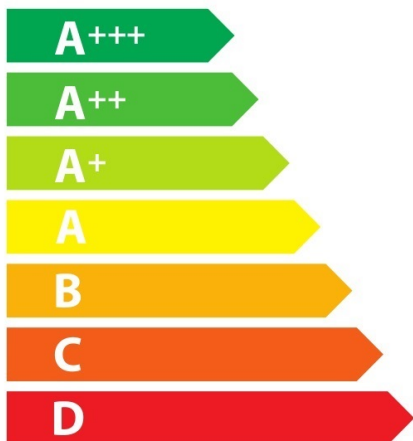

ENERG

енергия · ενέργεια

Miele || H 2850 BP

76_L

1,10 kWh/cycle*

0,71 kWh/cycle*

* цикъл · cyklus · portion · zyklus · πρόγραμμα · ciclo · tsükkel · ohjelma · ciklus ciklas · cikls · ģiklu · cyclus · cykl · ciclu · program · cykel