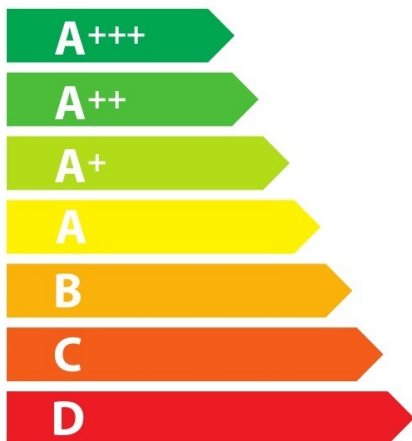

ENERG

енергия · ενέργεια

Miele || H 2840 B

49 L

0,85 kWh/cycle*

0,61 kWh/cycle*

* цикъл · cyklus · portion · zyklus · πρόγραμμα · ciclo · tsükkel · ohjelma · ciklus ciklas · cikls · ģiklu · cyclus · cykl · ciclu · program · cykel