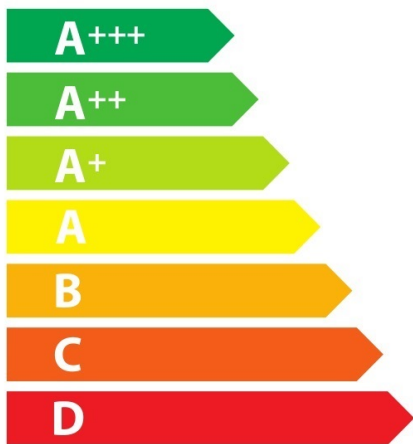

# ENERG

енергия · ενέργεια

**Miele** || H 2860 BP

**76<sub>L</sub>**

**1,10** kWh/cycle\*

**0,71** kWh/cycle\*

\* цикъл · cyklus · portion · zyklus · πρόγραμμα · ciclo · tsükkel · ohjelma · ciklus ciklas · cikls · ģiklu · cyclus · cykl · ciclu · program · cykel