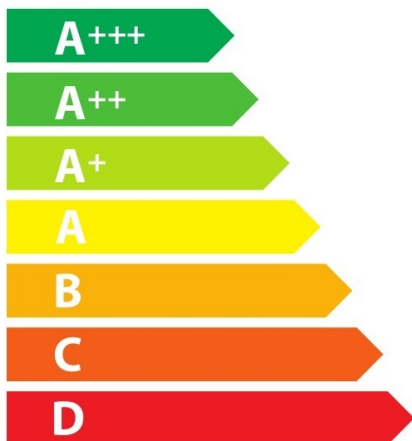

# ENERG

енергия · ενέργεια

**Miele** || H 2860 B

**A+**

**76<sub>L</sub>**

**1,05** kWh/cycle\*

**0,71** kWh/cycle\*

\* цикъл · cyklus · portion · zyklus · πρόγραμμα · ciclo · tsükkel · ohjelma · ciklus ciklas · cikls · ģiklu · cyclus · cykl · ciclu · program · cykel