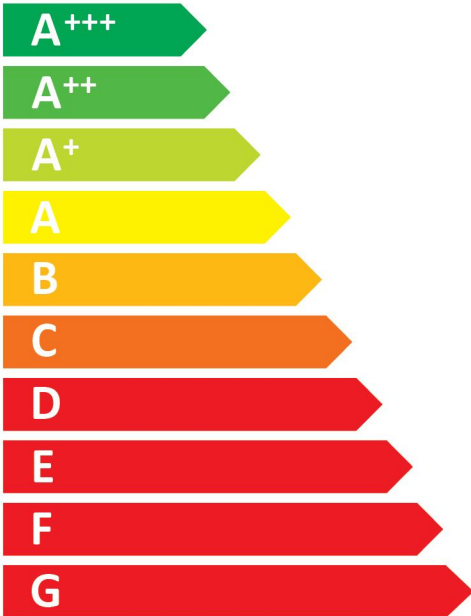

**ENERGY**  
енергия · ενεργεια

IJA

IE

IA

**Miele**

|| KWT 7112 iG

**A+**

ENERGY · ЕНЕРГИЯ · ΕΝΕΡΓΕΙΑ  
ENERGIJA · ENERGIA · ENERGIE · ENERGI

**106**  
kWh/annum

**18**

**34** dB

2010/1060