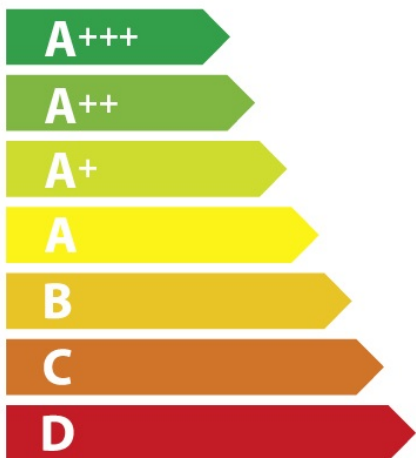

ENERG

енергия · ενεργεια

DA 7078 D Aura 3.0

Miele

White Loom

28
kWh/annum

ABCDEF G

ABCDEF G