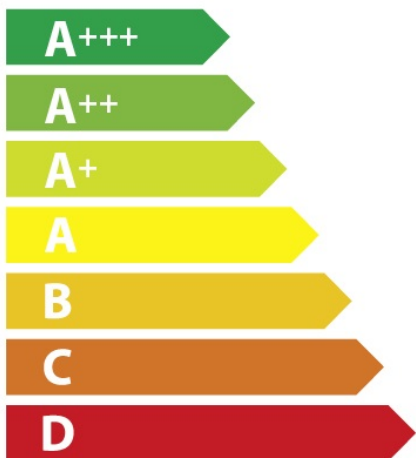

ENERG

енергия · ενεργεια

DA 4228 W Puristic

Miele Plus

A++

29
kWh/annum

ABCDEF G

ABCDEF G