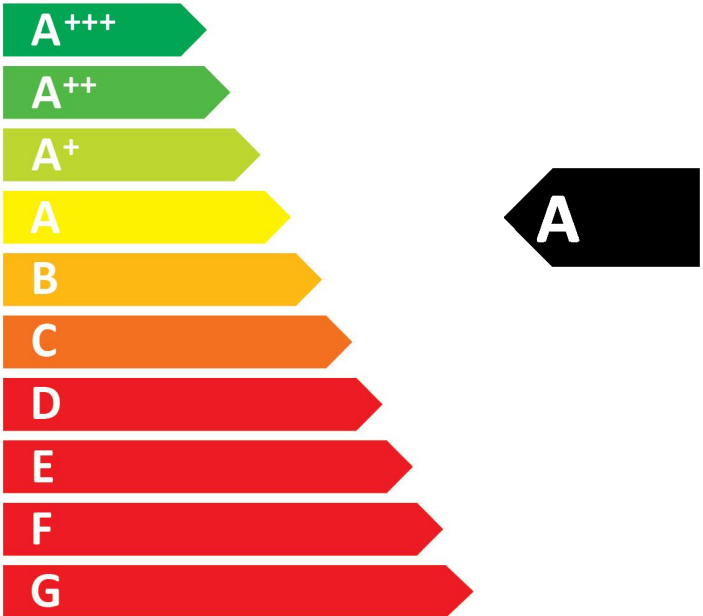

ENERGY
енергия · ενεργεια

IJA

IE

IA

Miele

|| KWT 6422 i

ENERGY · ЕНЕРГИЯ · ΕΝΕΡΓΕΙΑ
ENERGIJA · ENERGIA · ENERGIE · ENERGI

145
kWh/annum