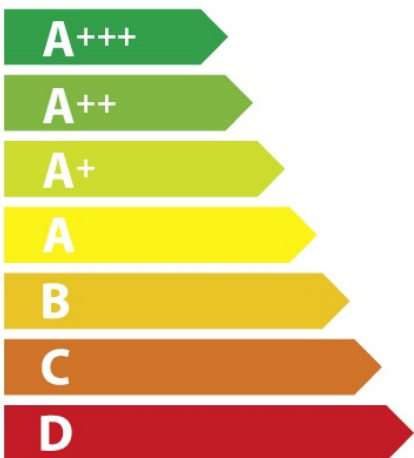

ENERG

енергия · ενεργεια

DA 4208 D Puristic

Miele

Plus

A++

30
kWh/annum

ABCDEF G