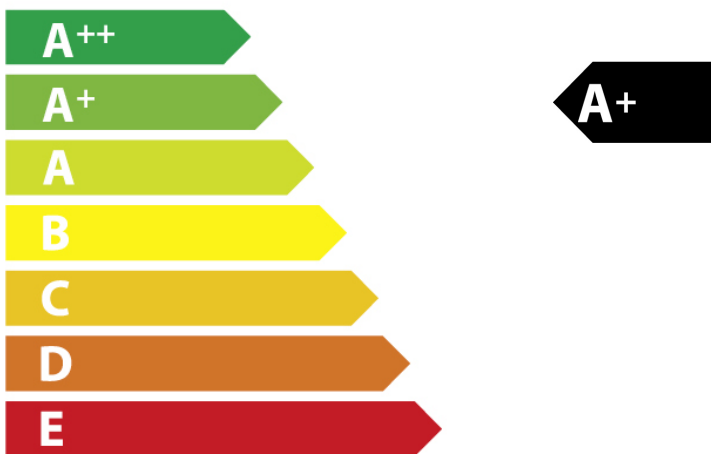

ENERG

енергия · ενεργεια

Miele DA 2628

27
kWh/annum

ABCDEFG

ABCDEFG

ABCDEFG

51 dB