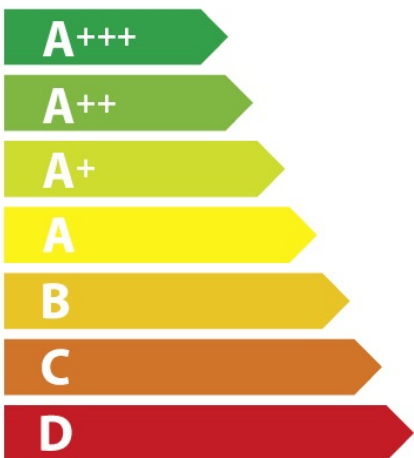

ENERG

енергия · ενεργεια

DA 6698 D Purist.

Miele

Ed.6000

A++

32
kWh/annum

ABCDEF G