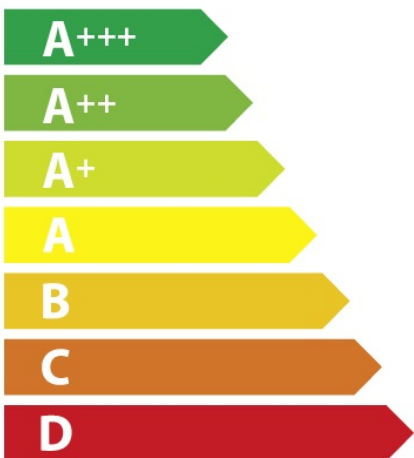

ENERG

енергия · ενεργεια

Miele DA 5798 W Next Step

A++

24
kWh/annum

ABCDEF G

ABCDEF G

ABCDEF G