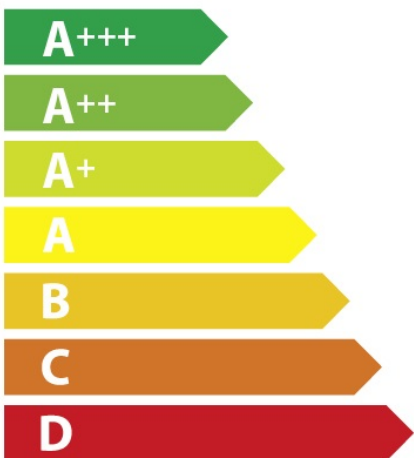

ENERG

енергия · ενεργεια

DA 4298 W Puristic

Miele Plus

A++

27
kWh/annum

ABCDEF G

ABCDEF G