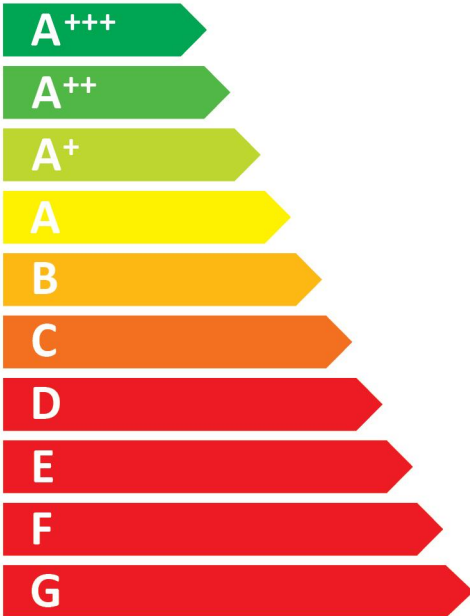

ENERGY
енергия · ενεργεια

IJA

IE

IA

Miele

|| KWT 6112 iG

A+

ENERGY · ЕНЕРГИЯ · ΕΝΕΡΓΕΙΑ
ENERGIJA · ENERGIA · ENERGIE · ENERGI

106
kWh/annum

18

34 dB

2010/1060