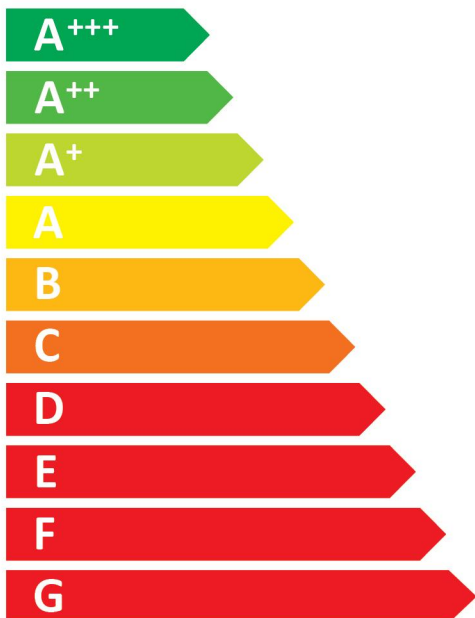

ENERGY
енергия · ενεργεια

IJA

IE

IA

Miele

|| KWT 1602 Vi

C

ENERGY · ЕНЕРГИЯ · ΕΝΕΡΓΕΙΑ
ENERGIJA · ENERGIA · ENERGIE · ENERGI

293
kWh/annum

102

42 dB

2010/1060