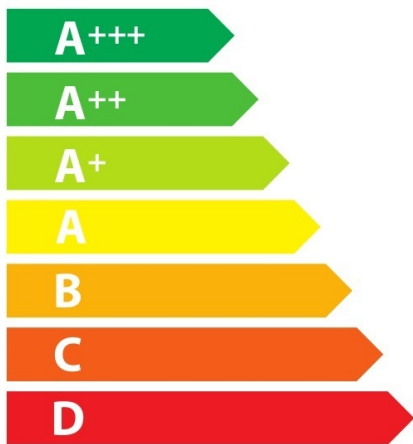

ENERG

енергия · ενέργεια

Miele || H 6860 BP

76_L

1,10 kWh/cycle*

0,71 kWh/cycle*

* цикъл · cyklus · portion · zyklus · πρόγραμμα · ciclo · tsükkel · ohjelma · ciklus ciklas · cikls · ģiklu · cyclus · cykl · ciclu · program · cykel