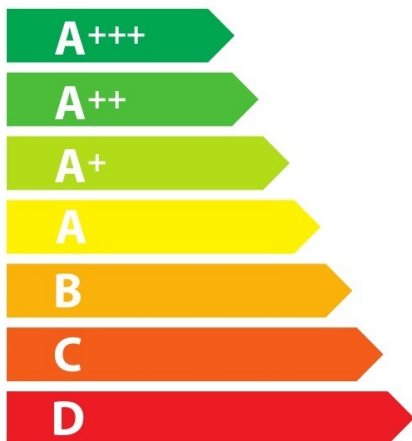

ENERG

енергия · ενέργεια

Miele || H 6800 BP

49 L

0,90 kWh/cycle*

0,61 kWh/cycle*

* цикъл · cyklus · portion · zyklus · πρόγραμμα · ciclo · tsükkel · ohjelma · ciklus ciklas · cikls · ģiklu · cyclus · cykl · ciclu · program · cykel