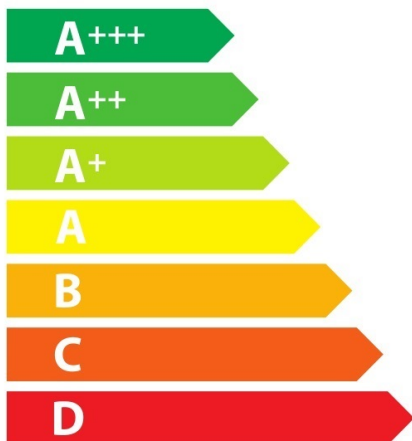

ENERG

енергия · ενέργεια

Miele || H 6401 B

A+

49 L

0,85 kWh/cycle*

0,61 kWh/cycle*

* цикъл · cyklus · portion · zyklus · πρόγραμμα · ciclo · tsükkel · ohjelma · ciklus ciklas · cikls · ģiklu · cyclus · cykl · ciclu · program · cykel