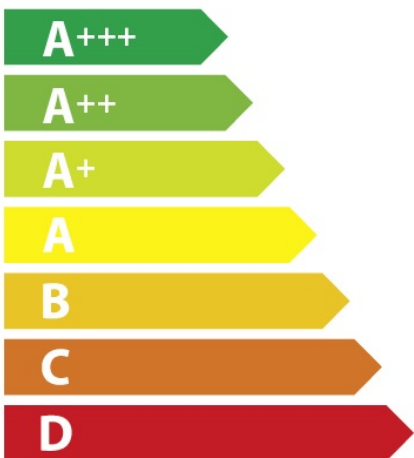

ENERG

енергия · ενεργεια

Miele PUR 98 D

52
kWh/annum

ABCDEF G

ABCDEF G

ABCDEF G

57 dB