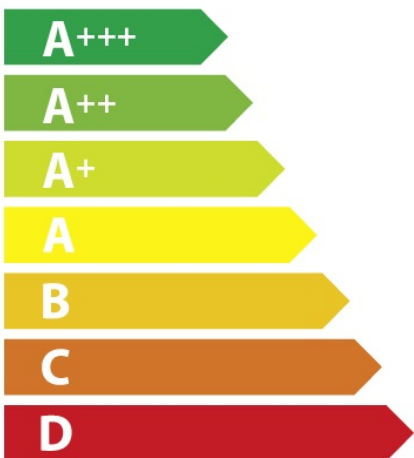

ENERG

енергия · ενεργεια

Miele DA 3366

C

61
kWh/annum

ABC**D**EF G

ABC**D**EF G

ABC**D**EF G