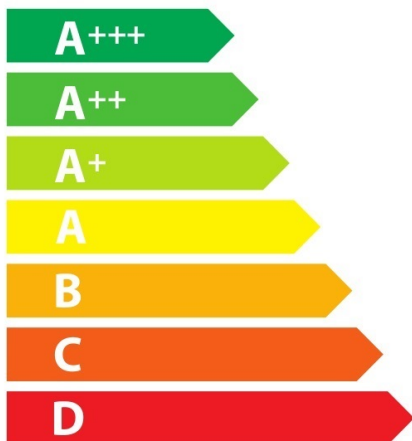

ENERG

енергия · ενέργεια

Miele || H 6267 B

76_L

1,05 kWh/cycle*

0,71 kWh/cycle*

* цикъл · cyklus · portion · zyklus · πρόγραμμα · ciclo · tsükkel · ohjelma · ciklus ciklas · cikls · ģiklu · cyclus · cykl · ciclu · program · cykel