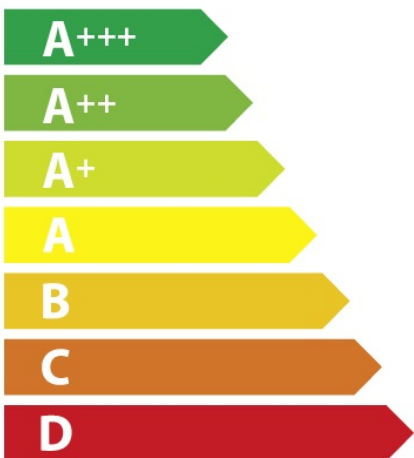

ENERG

енергия · ενεργεια

Miele DA 2360

A

49
kWh/annum

ABCDEF G

ABCDEF G

ABCDEF G