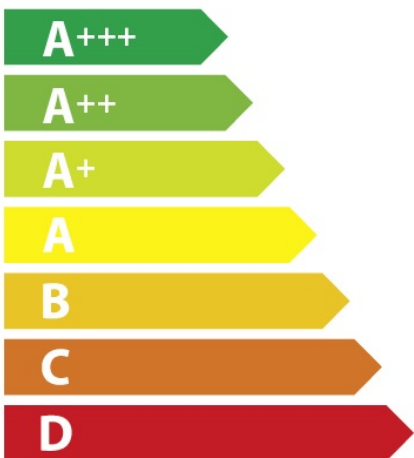

ENERG

енергия · ενεργεια

Miele DA 1260

C

92
kWh/annum

ABCDEFGHI

ABCDEFGHI

ABCDEFGHI

64dB