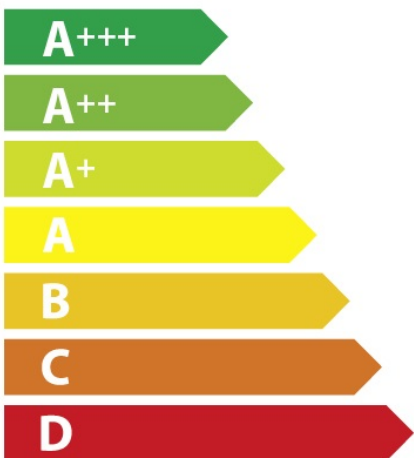

# ENERG

енергия · ενεργεια

## **Miele** DA 399-7 Classic

**59**  
kWh/annum

ABCDEFGHI

ABCDEFGHI

ABCDEFGHI

**55** dB