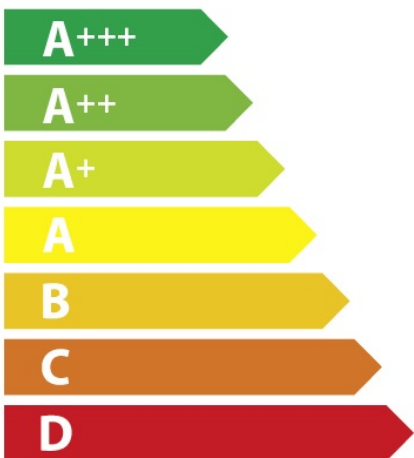

ENERG

енергия · ενεργεια

Miele DA 2450

A

53
kWh/annum

ABCDEF G

ABCDEF G

ABCDEF G